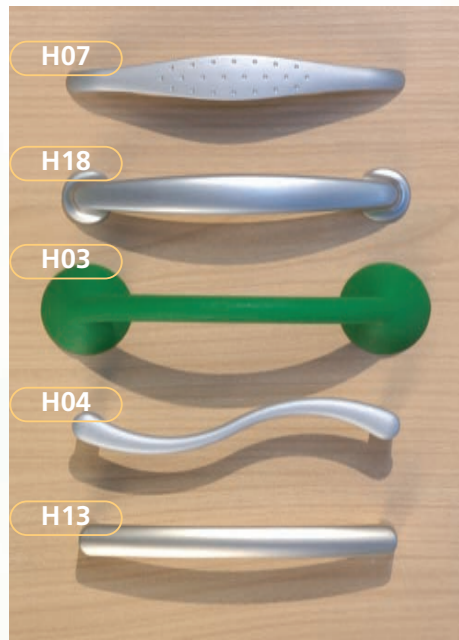

oati
Campionario di materiali e accessori...

Decorazioni in legno

Display mapple
M19

Eternal cherry
M16

Decorazioni in tessuto: tessitura Diabolo   Décors stratifiés

TS

M13

TR

M06

TD

M08

QO

M01

Decorazioni in tessuto: tessitura Ginkgo

IV

M11

IW

M10

O8

M04

QK

Questa selezione è una proposta
dei nostri designers.
Potete ravvivare e creare il vostro universo
secondo i vostri gusti.

Maniglie

Decorazioni in tessuto: tessitura Ginkgo

GZ

GQ

GR

GY

oati
Campionario di materiali e accessori...